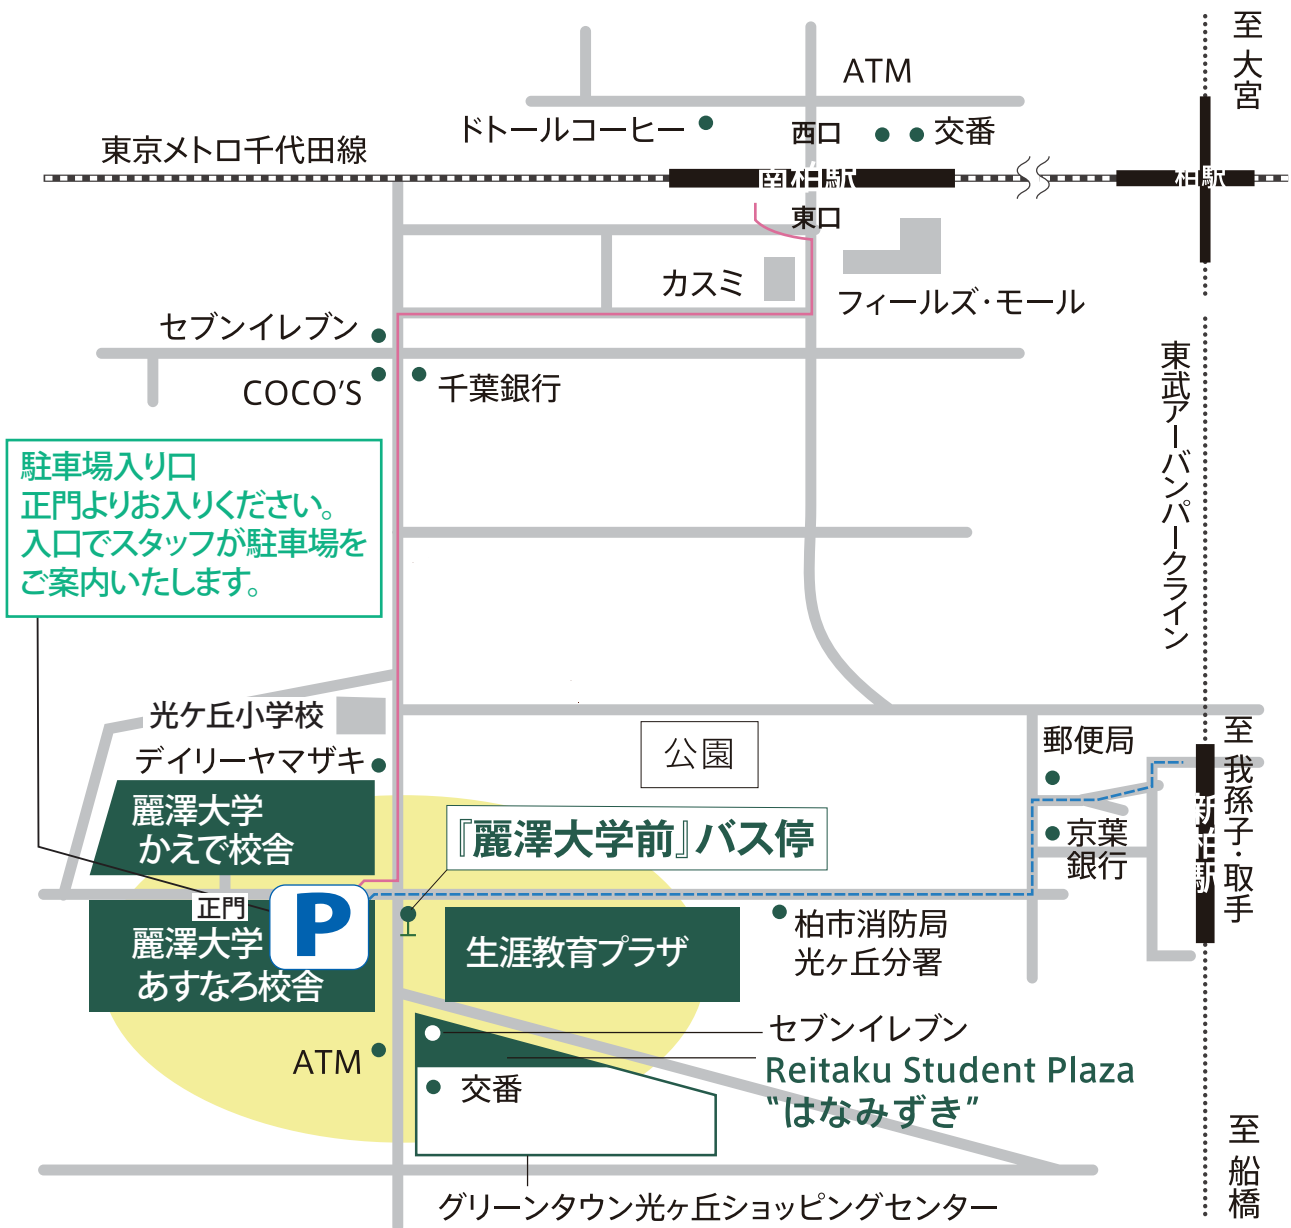

お車でお越しの方へ無料駐車場のご案内

最寄り駅から麗澤大学まで

- JR常磐線各駅停車(東京メトロ千代田線直通)「南柏」駅から徒歩約15分。
バスの場合は「南柏」駅、東口より、東武バス(1番乗り場)に乗車で約4分。「麗澤大学前」下車。
※1番乗り場から出発するバスは、すべて「麗澤大学前」を経由します。
- - - 東武アーバンパークライン「新柏」駅から徒歩15分。